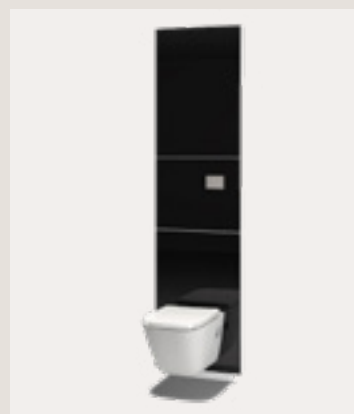

VEGGHENGTT WC Essence Unopax. Flislagt.