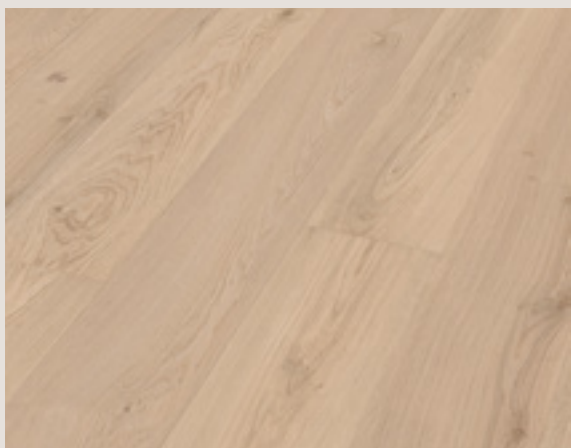

Torger Terum
Daglig leder i Flaget

MATERIALBESKRIVELSE

Standard leveranse

GULV Lindura holzboden 8937. Èn-stavs hvitpigmentert herda tre gulv fra Meister.

FLISER BAD Vegg og gulv
Mystone Ceppo di Gré Grey 60x60cm.