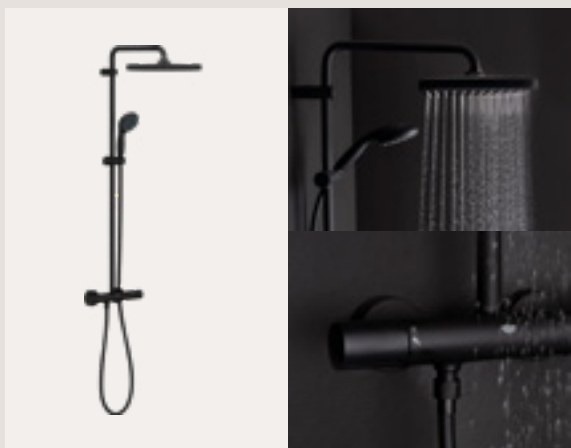

STANDARD

Baderom

DUSJ Grohe Vitalio Start 250 dusjsystem. Square matt sort m/anti fingerprint.

DUSJVEGGER Vikingbad. Sort profil. Herdet glass, 90x90.

SPEIL LOTUS fra Kame. Sort rammespeil med LED-lys. Hovedbad: 120X80
Bibad: 80X80.