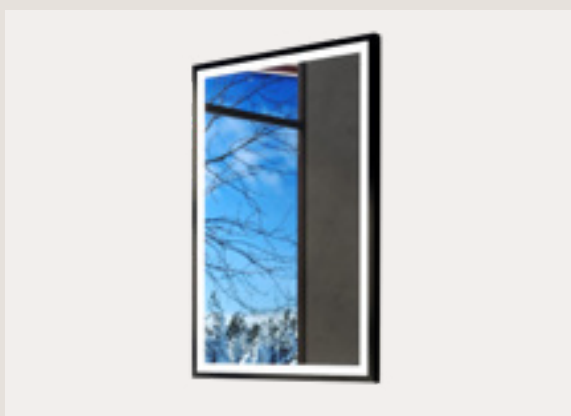

STANDARD

Baderom

DUSJ Grohe Vitalio Start 250 dusjsystem. Square matt sort m/anti fingerprint.

DUSJVEGGER Vikingbad. Sort profil. Herdet glass, 90x90.

SPEIL LOTUS fra Kame. Sort rammespeil med LED-lys. Hovedbad: 120X80
Bibad: 80X80.